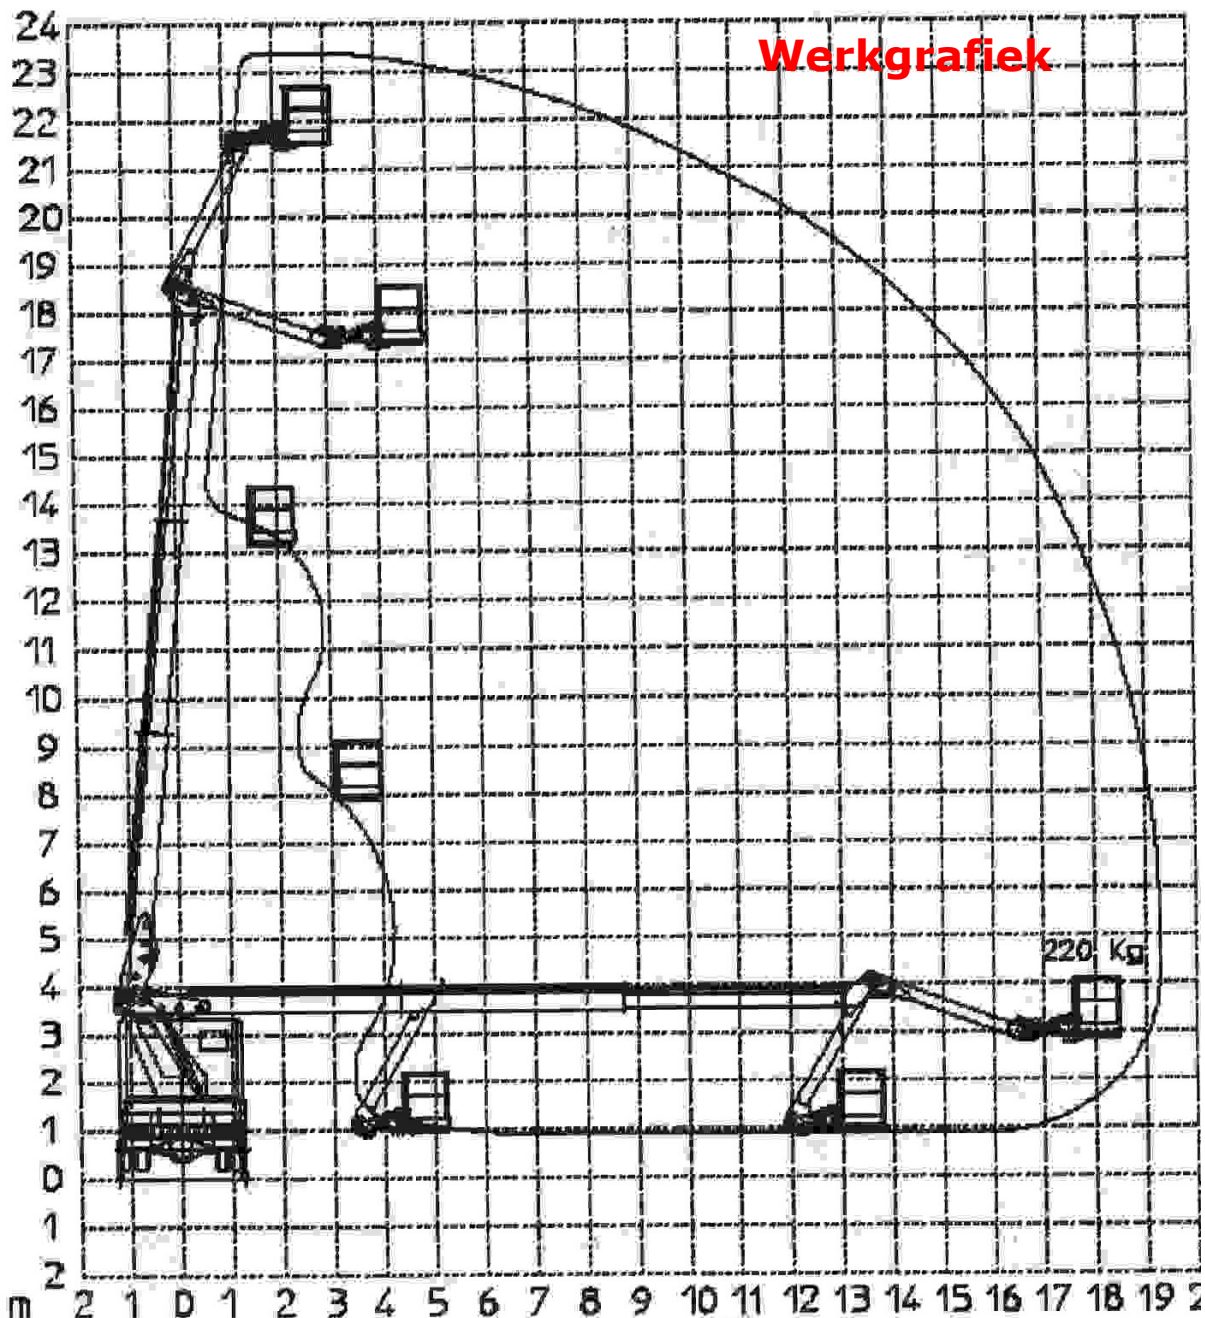

**Sinds kort verhuren wij een hoogtewerker op vrachtwagen.**

-Vrachtwagen Iveco bj 2003 rijbewijs C ,19 ton eigen gewicht met sper.

- hoogtewerker Multitel J123TA met speciale eigenschappen.

1. smalle afstempeling op 2,5 m breed, dus op de oprit te gebruiken.
2. Uitzonderlijk zijdelings bereik tot 18,5 m met volle belasting 220 kg.
3. Hoogte 23 m met intercomsysteem naar de chauffeur/wagen
4. Werkmand verbreedt hydraulisch tot 4 m werkbreedte.
5. Keuze voor het werken op de motor Iveco of de opgebouwde HATZ Diesel met mogelijkheid voor voedingskabel 230 volt in de werkbak.
6. Groot bereik met JIP van 3 m en 180° verdraaibare werkbak.

De kraan is een zogenaamde binnendraaier, dus op 2,5 m afstempelen plus de kraan met een zijdelings bereik van 18,5 m (blijft binnen de wagen). Ideaal voor in de stad.

**Stempelt af op 2,5 m breed**